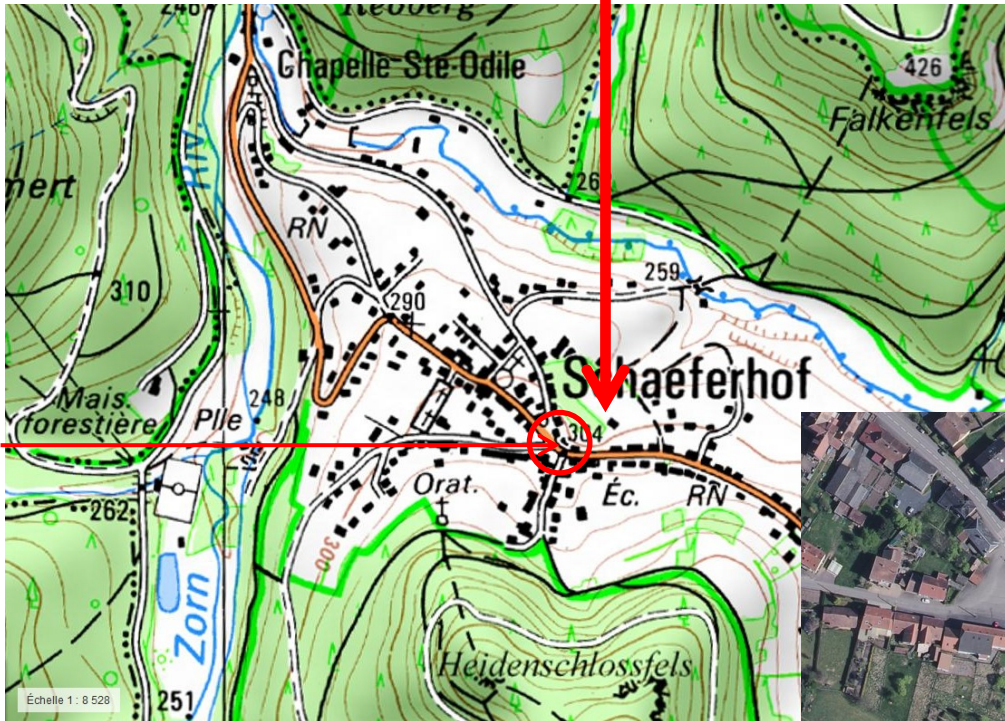

3 itinéraires possibles : Strasbourg > Dabo

<p>1 Via 1004 D143</p> <p>01h03 52.7 km</p>	<p>2 Via A4</p> <p>00h53 71.2 km</p>	<p>3 Via D1004</p> <p>01h04 58.4 km</p>
--	---	--

[AJOUTER AUX FAVORIS](#)

Pkg possible ici