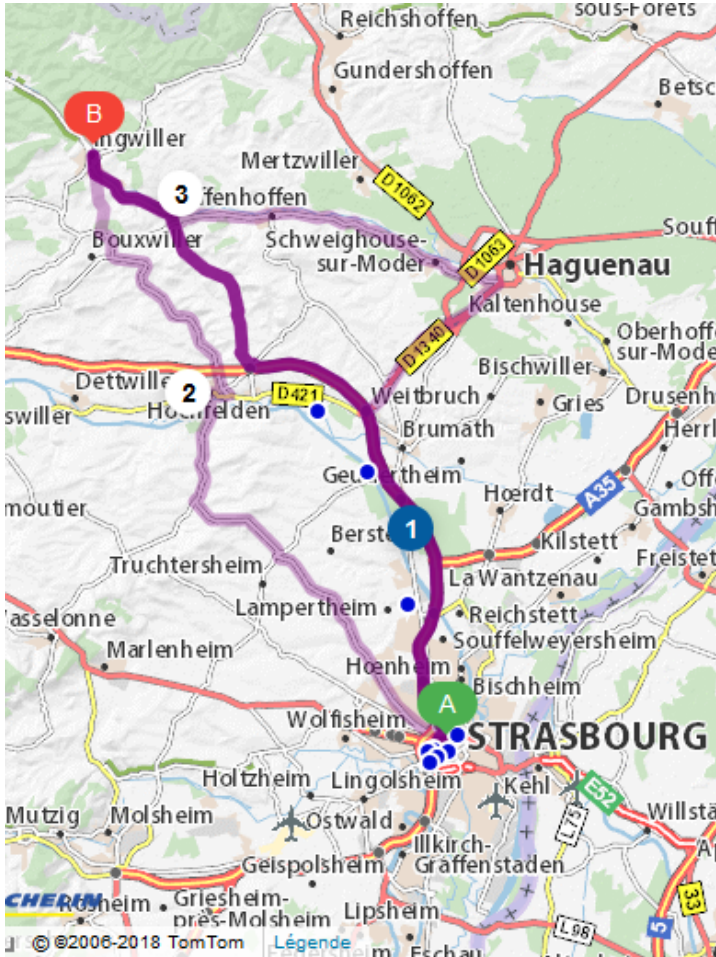

Chalet du CV

3 itinéraires possibles : Strasbourg > Ingwiller

Via A4

00h41 44.4 km

2 Via D31 D7

00h59 46.7 km

Route de Rothbach,
direction Niederbronn
Dans ce virage,
prendre la petite route droit au nord