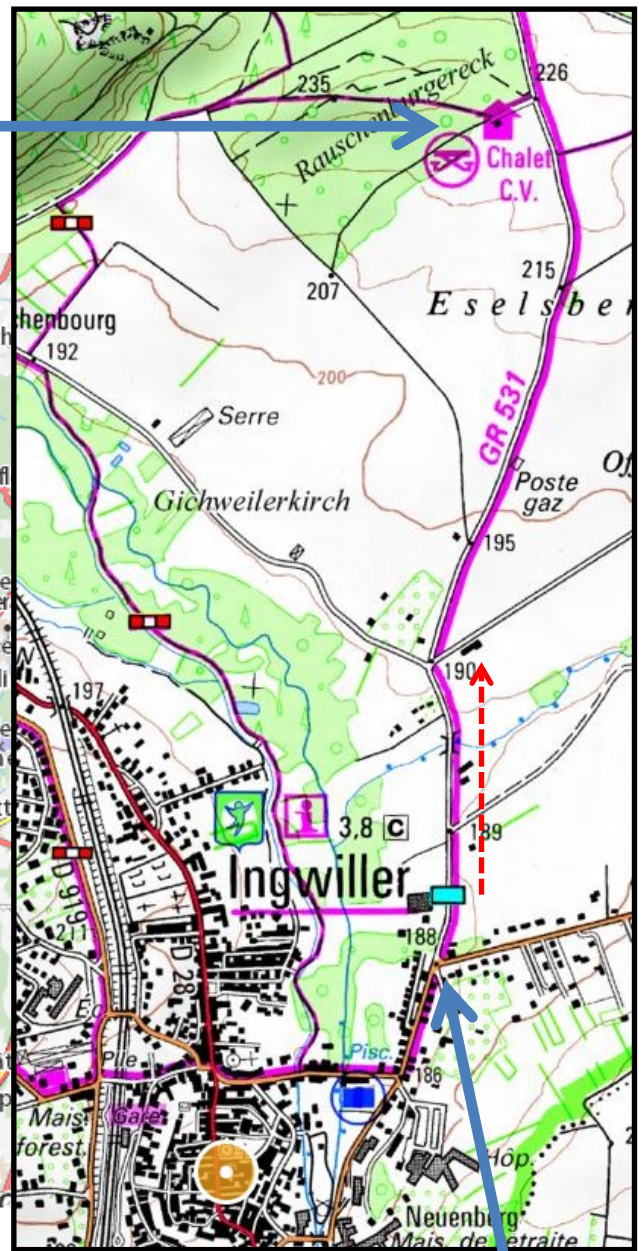

Chalet du CV

3 itinéraires possibles : Strasbourg > Ingwiller

Via A4

00h41 44.4 km

2 Via D31 D7

00h59 46.7 km

Route de Rothbach,
direction Niederbronn
Dans ce virage,
prendre la petite route droit au nord